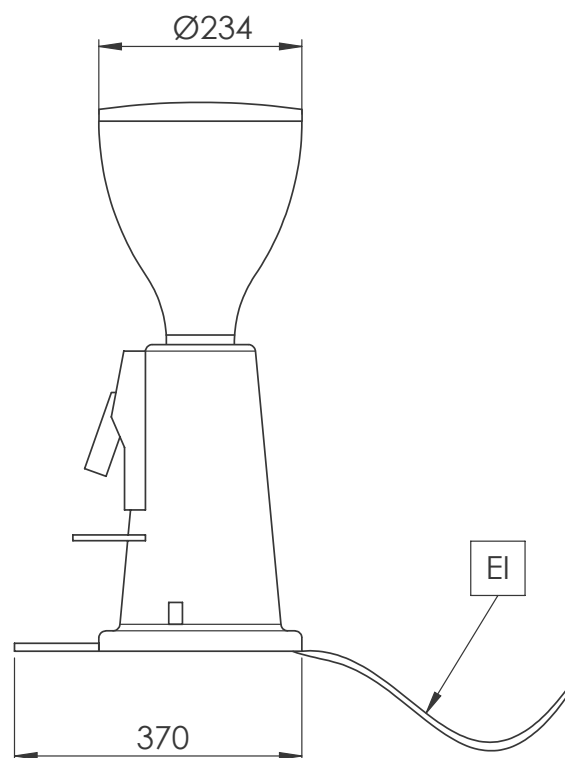

## Informazioni chiave

Dimensioni esterne, larghezza: 230 mm

Dimensioni esterne, profondità: 370 mm

Dimensioni esterne, altezza: 600 mm

Peso netto: 11 kg

Peso imballo: 13 kg

Altezza imballo: 700 mm

Larghezza imballo: 440 mm

Profondità imballo: 300 mm

Volume imballo: 0.09 m<sup>3</sup>

Fronte

Lato

L'azienda si riserva il diritto di apportare modifiche ai prodotti senza preavviso

2025.01.24

Part of  Electrolux  
Professional  
Group