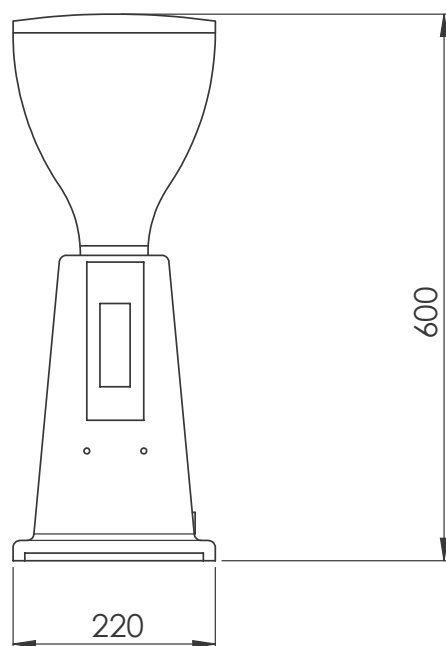

## Informazioni chiave

Dimensioni esterne, larghezza: 230 mm

Dimensioni esterne, profondità: 370 mm

Dimensioni esterne, altezza: 600 mm

Peso netto: 11 kg

Peso imballo: 13 kg

Altezza imballo: 700 mm

Larghezza imballo: 440 mm

Profondità imballo: 300 mm

Volume imballo: 0.09 m<sup>3</sup>

Fronte

Lato

L'azienda si riserva il diritto di apportare modifiche ai prodotti senza preavviso

2025.01.24

Part of  Electrolux  
Professional  
Group